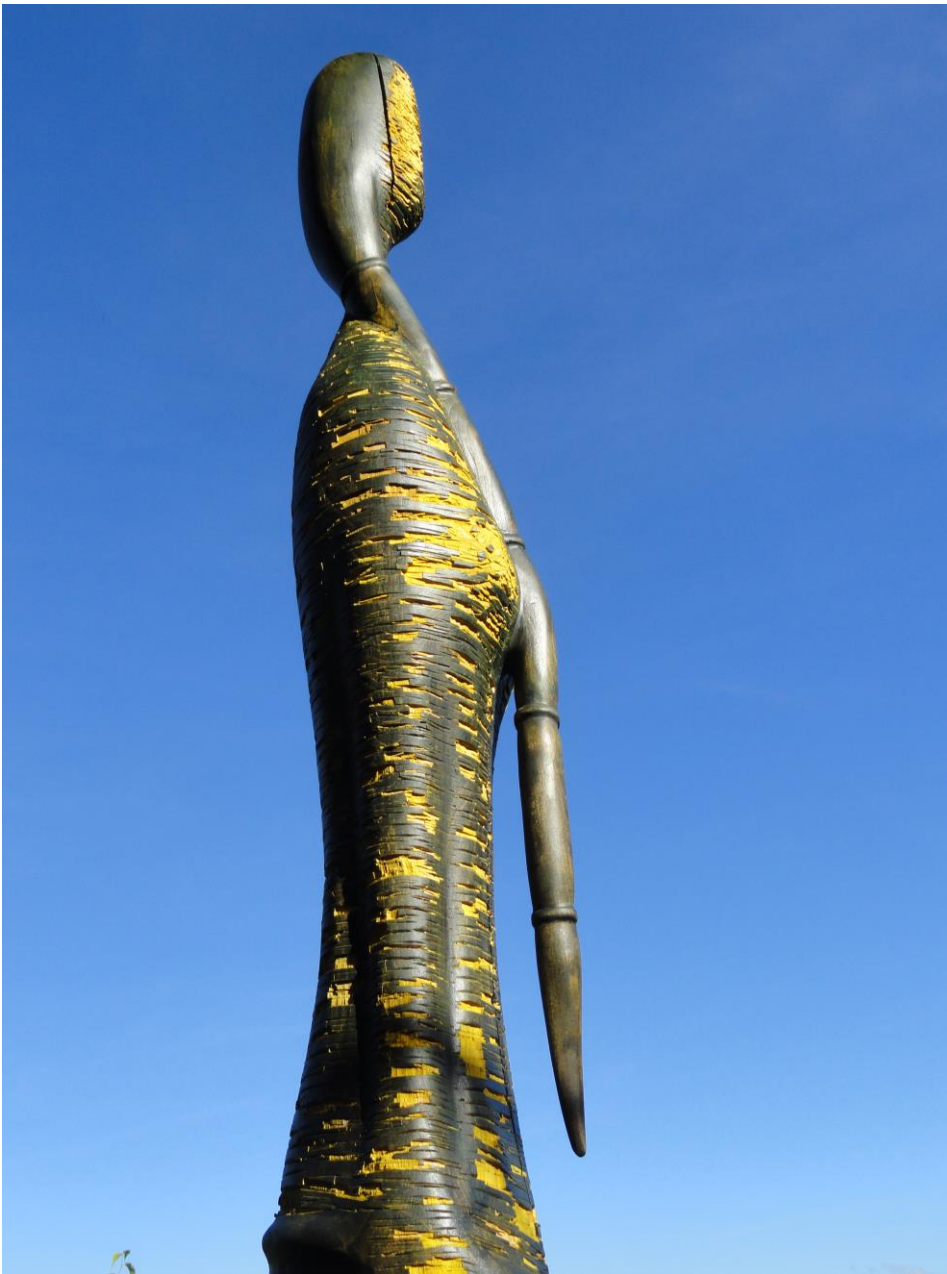

# Markus Willi

Bildhauer

*Markus Willi: Christina / 219 x 22 x 19 cm / gelb*

**Der Schweizer Bildhauer Markus Willi findet seine Werkstücke als Baumstämme am Wald- oder Feldrand. Jeder Baum hat seine eigene Geschichte, bevor die künstlerische Formgebung beginnt. Nach der Kettensäge wird geschnitzt, gehackt, geschliffen bis das Werk sozusagen fertig und doch lebendig ist.**